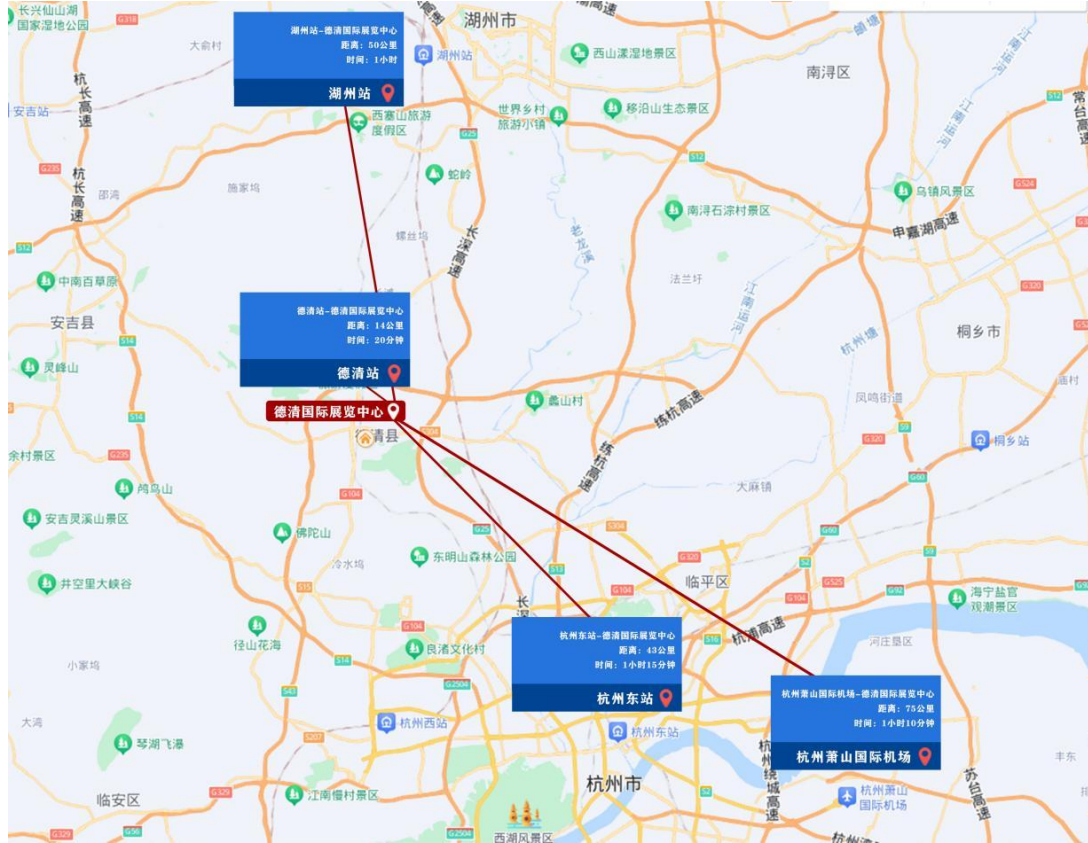

附件

第一届中国测绘地理信息大会地理位置及平面图

第一届中国测绘地理信息大会 场馆平面示意图

图例：
 展区
 论坛区
 开幕式
 展商注册报到
 餐饮区
 酒店

协议酒店

序号	酒店	房型	单价	地址
1	皇冠假日酒店	标间	600	德清县武康镇北湖东街 818 号
		大床	600	
		套房	1000	
2	金银岛酒店	标间	340	德清县武康镇北湖东街 818 号
		大床	340	
3	诺富特酒店	标间-大床	340	德清县曲园南路 707 号武康镇芯片大楼 1 号楼
		高级标间-大床	420	
		套房	858	
4	开元森泊酒店	园景双	340	德清县下渚湖街道
		湖景双	340	
		哇双	340	
		木屋双	340	
		湖景大	340	
		木屋大床套	800	
		双床套	800	
		豪华套	800	
5	莫霞开元颐居	标间	400	德清县武康镇舞阳街道游子街 990-992 号
		大床	400	
6	希尔顿欢朋酒店	标间	400	德清县舞阳街道游子街 1012-1016 号
		大床	400	
7	莫干山大酒店	标间	280	德清县武康永安街 25 号
		大床	280	
		套房	420	
8	绿城尊蓝山居	逸居房	500	德清县武康街道舞阳街 1319 号
		山居房	500	
		亲子房	1000	
		套房	1580	

9	新雅兰大酒店 (新楼)	标间	340	德清县武源街 659号
		大床	340	
	新雅兰大酒店 (老楼)	标间	340	
		套房	490	
10	米兰洲际酒店	普通标间	300	德清县武康镇永安街18号
		豪华标间	340	
		普通大床	300	
		豪华大床	340	
11	凯悦嘉轩酒店	基础房型标-大床	340	德清县千秋东街 1888号
		景观标-大床	400	
		大开间-标间	580	
		大开间-大床	580	
12	德蓝君亭酒店	标间	340	德清武康镇云岫北路德蓝广场6号楼
		大床	340	
13	雷迪森怳曼酒店	标间	400	德清县东方府13幢
		大床		
14	维也纳酒店	标间	280	德清县武康镇武康永安街55号
		大床		
15	全季酒店	标间	400	德清县千秋东街与曲园北路交汇处西南角余英坊74幢
		大床		
16	桔子酒店	标间	400	德清县中兴南路 400号
		大床	400	
17	星程酒店	标间	310	德清县武康街道永安街121-1号
		大床	290	
		套房	340	
18	米悦酒店	标间	238	德清县阜溪街道英溪北路468号
		大床	238	
19	开元美途	标间	340	德清县武康街道东城时代商业中心新丰南路219号3栋
		大床	340	